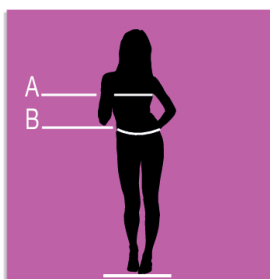

COULISSE

Unisex trousers with coulisse

SKU: 3502002C

Categories: [Coulisse](#)

ADDITIONAL INFORMATION

Size	s, m, l, xl, xxl, xxxl, xxxxl
Color	Black
Gender	Unisex
Composition	65% Polyester - 35% Cotton - Black

UNISEX SIZES

	XS	S	M	L	XL	XXL	XXXL	XXXXL
A	80	88	96	104	112	120	128	136
B	70	78	86	94	102	110	118	126
C	75	78	81	83	83	83	83	83

WOMAN SIZES

	XS	S	M	L	XL	XXL	XXXL	XXXXL
A	82	90	98	106	114	122	130	138
B	72	80	88	96	104	112	120	128

BIG SIZES

	5XL	6XL	7XL
A	140	150	160
B	150	160	170
C	83	83	83

KID SIZES

	XS	S	M	L
A	76/80	82/86	88/92	94/98
B	62	68	74	80

SIZES CHART - CONVERSIONE TAGLIE

	XS	S	M	L	XL	XXL	XXXL	XXXXL
I	38 - 40	42 - 44	46 - 48	50 - 52	54 - 56	58 - 60	62 - 64	66 - 68
F	34 - 36 (0)	38 - 40 (1)	42 - 44 (2)	46 - 48 (3)	50 - 52 (4)	54 - 56 (5)	58 - 60 (6)	62 - 64 (7)
DE	32 - 34	36 - 38	40 - 42	44 - 46	48 - 50	52 - 54	56 - 58	60 - 62
UK	28 - 30	32 - 34	36 - 38	40 - 42	44 - 46	48 - 50	52 - 54	56 - 58