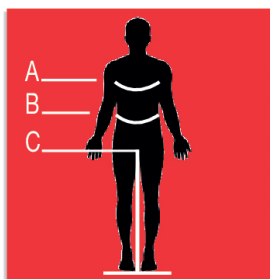

COULISSE

Unisex trousers with coulisse

SKU: 3502002C

Categories: [Coulisse](#)

ADDITIONAL INFORMATION

Size	s, m, l, xl, xxl, xxxl, xxxxl
Color	Black
Gender	Unisex
Composition	65% Polyester - 35% Cotton - Black

UNISEX SIZES

	XS	S	M	L	XL	XXL	XXXL	XXXXL
A	80	88	96	104	112	120	128	136
B	70	78	86	94	102	110	118	126
C	75	78	81	83	83	83	83	83

WOMAN SIZES

	XS	S	M	L	XL	XXL	XXXL	XXXXL
A	82	90	98	106	114	122	130	138
B	72	80	88	96	104	112	120	128

BIG SIZES

	5XL	6XL	7XL
A	140	150	160
B	150	160	170
C	83	83	83

KID SIZES

	XS	S	M	L
A	76/80	82/86	88/92	94/98
B	62	68	74	80

SIZES CHART - CONVERSIONE TAGLIE

	XS	S	M	L	XL	XXL	XXXL	XXXXL
I	38 - 40	42 - 44	46 - 48	50 - 52	54 - 56	58 - 60	62 - 64	66 - 68
F	34 - 36 (0)	38 - 40 (1)	42 - 44 (2)	46 - 48 (3)	50 - 52 (4)	54 - 56 (5)	58 - 60 (6)	62 - 64 (7)
DE	32 - 34	36 - 38	40 - 42	44 - 46	48 - 50	52 - 54	56 - 58	60 - 62
UK	28 - 30	32 - 34	36 - 38	40 - 42	44 - 46	48 - 50	52 - 54	56 - 58