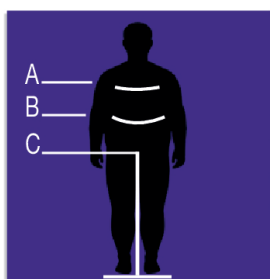

COULISSE

Unisex trousers with coulisse

SKU: 3502002C

Categories: [Coulisse](#)

ADDITIONAL INFORMATION

Size	s, m, l, xl, xxl, xxxl, xxxxl
Color	Black
Gender	Unisex
Composition	65% Polyester - 35% Cotton - Black

UNISEX SIZES

	XS	S	M	L	XL	XXL	XXXL	XXXXL
A	80	88	96	104	112	120	128	136
B	70	78	86	94	102	110	118	126
C	75	78	81	83	83	83	83	83

WOMAN SIZES

	XS	S	M	L	XL	XXL	XXXL	XXXXL
A	82	90	98	106	114	122	130	138
B	72	80	88	96	104	112	120	128

BIG SIZES

	5XL	6XL	7XL
A	140	150	160
B	150	160	170
C	83	83	83

KID SIZES

	XS	S	M	L
A	76/80	82/86	88/92	94/98
B	62	68	74	80

SIZES CHART - CONVERSIONE TAGLIE

	XS	S	M	L	XL	XXL	XXXL	XXXXL
I	38 - 40	42 - 44	46 - 48	50 - 52	54 - 56	58 - 60	62 - 64	66 - 68
F	34 - 36 (0)	38 - 40 (1)	42 - 44 (2)	46 - 48 (3)	50 - 52 (4)	54 - 56 (5)	58 - 60 (6)	62 - 64 (7)
DE	32 - 34	36 - 38	40 - 42	44 - 46	48 - 50	52 - 54	56 - 58	60 - 62
UK	28 - 30	32 - 34	36 - 38	40 - 42	44 - 46	48 - 50	52 - 54	56 - 58