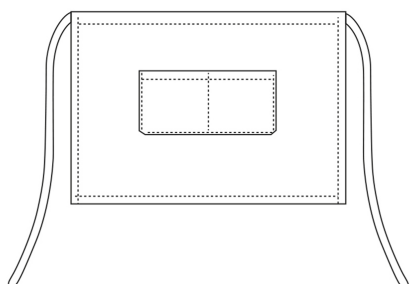

FALDA BARMAN

Barman with pocket 40×70 cm

SKU: 6100150A

Categories: [Barman](#)

ADDITIONAL INFORMATION

Composition

100% Cotton - Daisy

UNISEX SIZES

	XS	S	M	L	XL	XXL	XXXL	XXXXL
A	80	88	96	104	112	120	128	136
B	70	78	86	94	102	110	118	126
C	75	78	81	83	83	83	83	83

WOMAN SIZES

	XS	S	M	L	XL	XXL	XXXL	XXXXL
A	82	90	98	106	114	122	130	138
B	72	80	88	96	104	112	120	128

BIG SIZES

	5XL	6XL	7XL
A	140	150	160
B	150	160	170
C	83	83	83

KID SIZES

	XS	S	M	L
A	76/80	82/86	88/92	94/98
B	62	68	74	80

SIZES CHART - CONVERSIONE TAGLIE

	XS	S	M	L	XL	XXL	XXXL	XXXXL
I	38 - 40	42 - 44	46 - 48	50 - 52	54 - 56	58 - 60	62 - 64	66 - 68
F	34 - 36 (0)	38 - 40 (1)	42 - 44 (2)	46 - 48 (3)	50 - 52 (4)	54 - 56 (5)	58 - 60 (6)	62 - 64 (7)
DE	32 - 34	36 - 38	40 - 42	44 - 46	48 - 50	52 - 54	56 - 58	60 - 62
UK	28 - 30	32 - 34	36 - 38	40 - 42	44 - 46	48 - 50	52 - 54	56 - 58