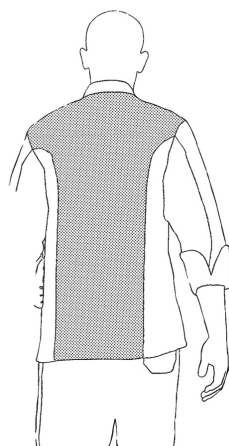

FANG

Unisex chef jacket with press buttons and back in Air Plus

SKU: 2045007C

Categories: [Jackets](#)

ADDITIONAL INFORMATION

Size	s, m, l, xl, xxl, xxxl, xxxxl
Color	Red
Gender	Unisex
Composition	65% Polyester - 35% Cotton - Red

UNISEX SIZES

	XS	S	M	L	XL	XXL	XXXL	XXXXL
A	80	88	96	104	112	120	128	136
B	70	78	86	94	102	110	118	126
C	75	78	81	83	83	83	83	83

WOMAN SIZES

	XS	S	M	L	XL	XXL	XXXL	XXXXL
A	82	90	98	106	114	122	130	138
B	72	80	88	96	104	112	120	128

BIG SIZES

	5XL	6XL	7XL
A	140	150	160
B	150	160	170
C	83	83	83

KID SIZES

	XS	S	M	L
A	76/80	82/86	88/92	94/98
B	62	68	74	80

SIZES CHART - CONVERSIONE TAGLIE

	XS	S	M	L	XL	XXL	XXXL	XXXXL
I	38 - 40	42 - 44	46 - 48	50 - 52	54 - 56	58 - 60	62 - 64	66 - 68
F	34 - 36 (0)	38 - 40 (1)	42 - 44 (2)	46 - 48 (3)	50 - 52 (4)	54 - 56 (5)	58 - 60 (6)	62 - 64 (7)
DE	32 - 34	36 - 38	40 - 42	44 - 46	48 - 50	52 - 54	56 - 58	60 - 62
UK	28 - 30	32 - 34	36 - 38	40 - 42	44 - 46	48 - 50	52 - 54	56 - 58